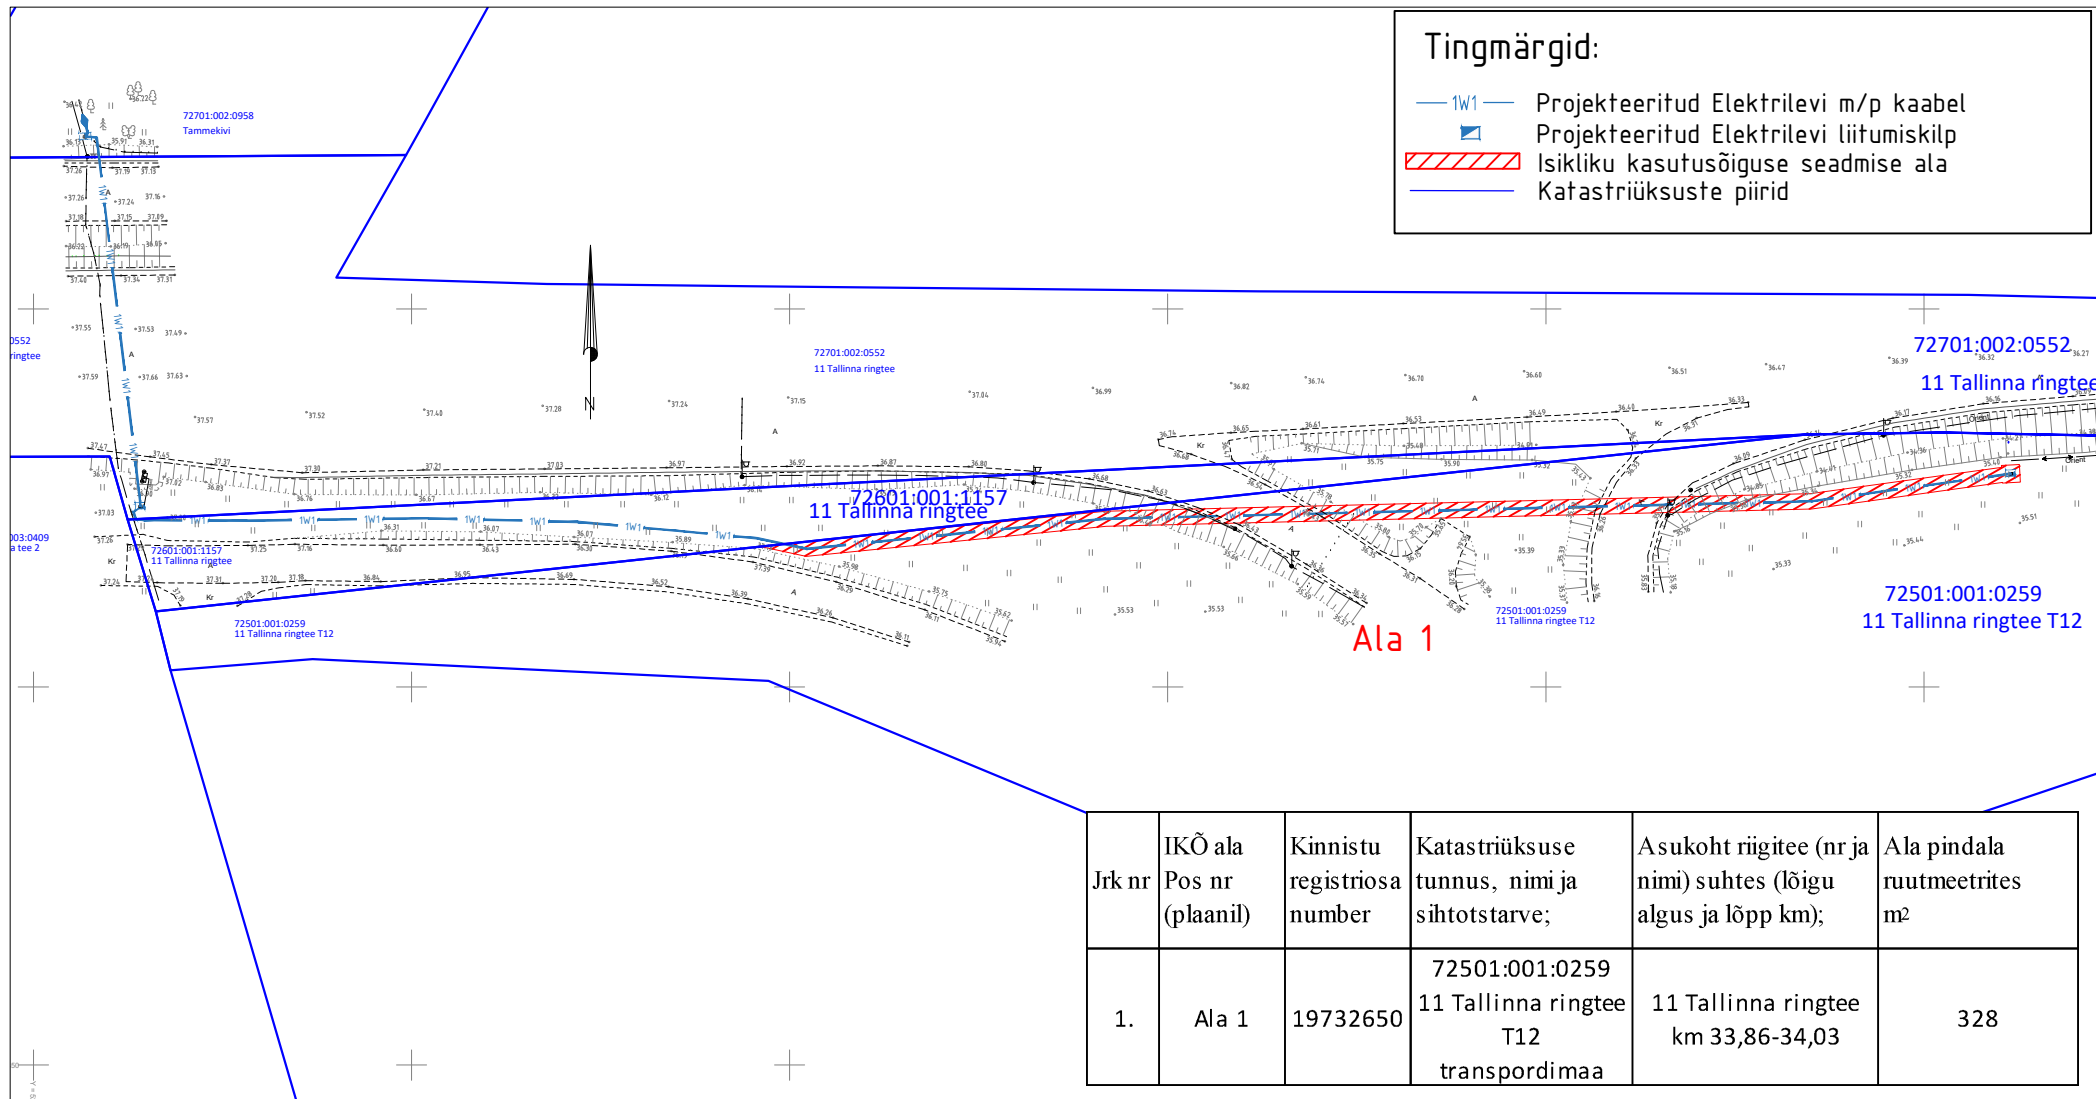

**Isikliku kasutusõigusega seadmise plaan
11 Tallinna ringtee T12, KÜ tunnus: 72501:001:0259**

M 1:1000
ASENDIPLAANI KOOSTAS:
Janno Lütt
AS Stik-Elekter
Projekteerija
Tel: 53400127
E-post: janno@stik-elekter.ee

Tallinna ringtee T-11 km 33,9 ja 34,2 VMS liiklusmärkide liitumine elektrivõrguga Vanamõisa küla, Saue vald, Harju maakond
Tööprojekt
Töö nr LR7123 / LR8182